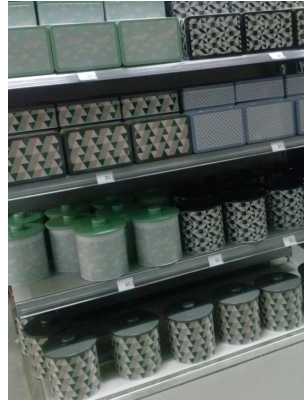

BOÎTE A BISCUITS ET BOÎTE A SUCRE

Boîte à biscuits ronde en métal Les p'tits gâteaux

Cette boîte ronde en métal est idéale pour conserver vos biscuits préférés!

A l'abri de la lumière et de l'humidité, vos gourmandises seront bien conservées.

Sur le dessus du couvercle, une poignée permet d'ouvrir la boîte plus facilement.

Cette jolie boîte aux formes géométriques, peut également servir à ranger pleins d'autres choses. Elle a un design fort sympathique. elle existe sous 4 coloris différents, vous la trouverez au rayon cuisine fonctionnel.