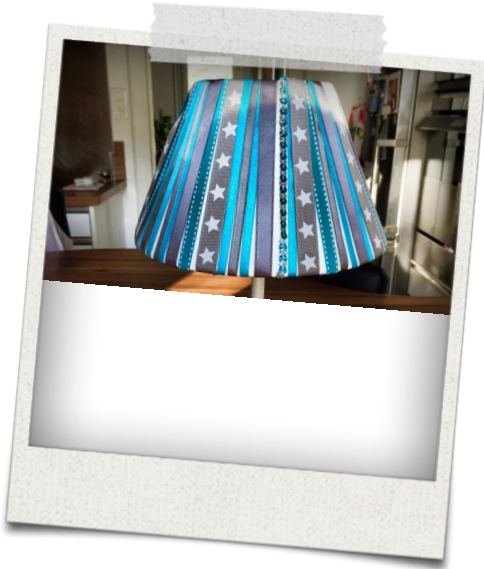

Customisation Lampe Chevet Enfant

Arwhenne

Customisation Lampe de chevet avec des rubans noués

Pour dénicher les dernières idées et rencontrer les passionnés, rendez vous sur zodiosphere.fr