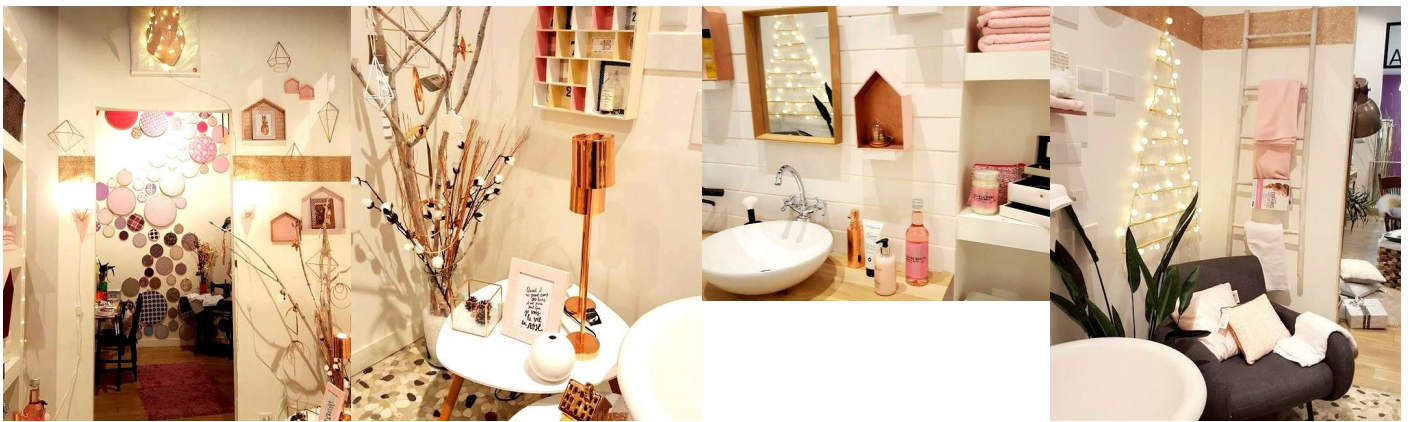

Découvrez le déclin de Noël » Nordique » version salle de bains A Zôdio Gennevilliers !

Et si on créait un Noël complètement féminin et contemporain ? Du rose, du cuivre, du blanc, des paillettes et surtout de la lumière ! Voilà de quoi est fait notre nouveau déclin de Noël " Nordique " ! Un peu de poésie et de douceur dans cette toute nouvelle salle de bain au tons moderne et au design géométrique !

Un déclin inspiration scandinave, qui nous rappelle un joli cocon enchanté pour des moments de détente pour passer l'hiver au chaud! Une tête de cerf en origami rose pale, des branchages pailletés, un sapin lumineux pas comme les autres... que d'éléments originaux pour ce nouveau déclin très créatif !