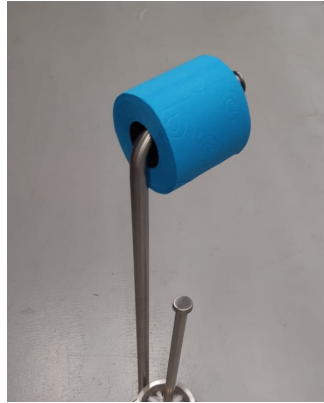

Roucaou83

Le papier de toilette bleu RENOVA est vendu par paquet de 6 rouleaux, de 3 épaisseurs ! Très doux, il apportera de la couleur à vos toilettes !

Pour dénicher les dernières idées et rencontrer les passionnés, rendez-vous sur zodiosphere.fr