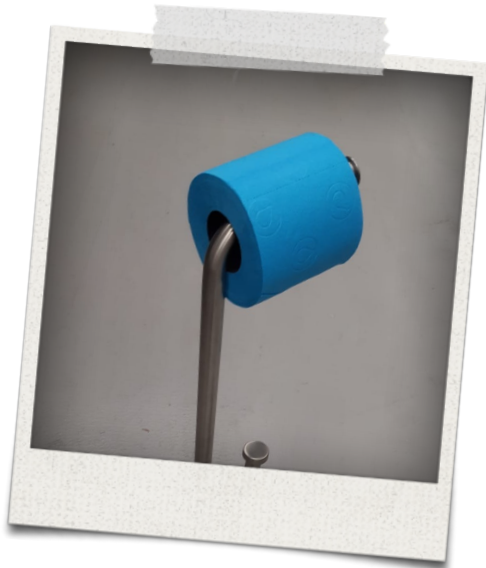

Roucaou83

Le papier de toilette bleu RENOVA est vendu par paquet de 6 rouleaux, de 3 épaisseurs ! Très doux, il apportera de la couleur à vos toilettes !

Pour dénicher les dernières idées et rencontrer les passionnés, rendez-vous sur zodiosphere.fr