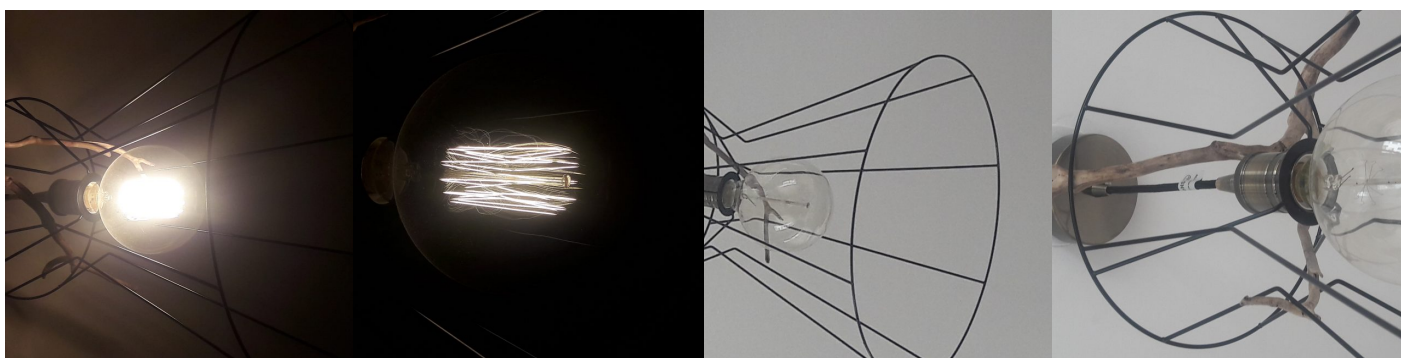

## Suspension en métal filaire

MANON.SANSON

J'ai choisi pour mon salon, une suspension filaire noire simple et design avec une ampoule à filaments et une douille rétro acier fileté.  
Ma touche personnelle une branche de bois flotté lors de mes promenades sur nos plages Normande 🌊☀️🌊